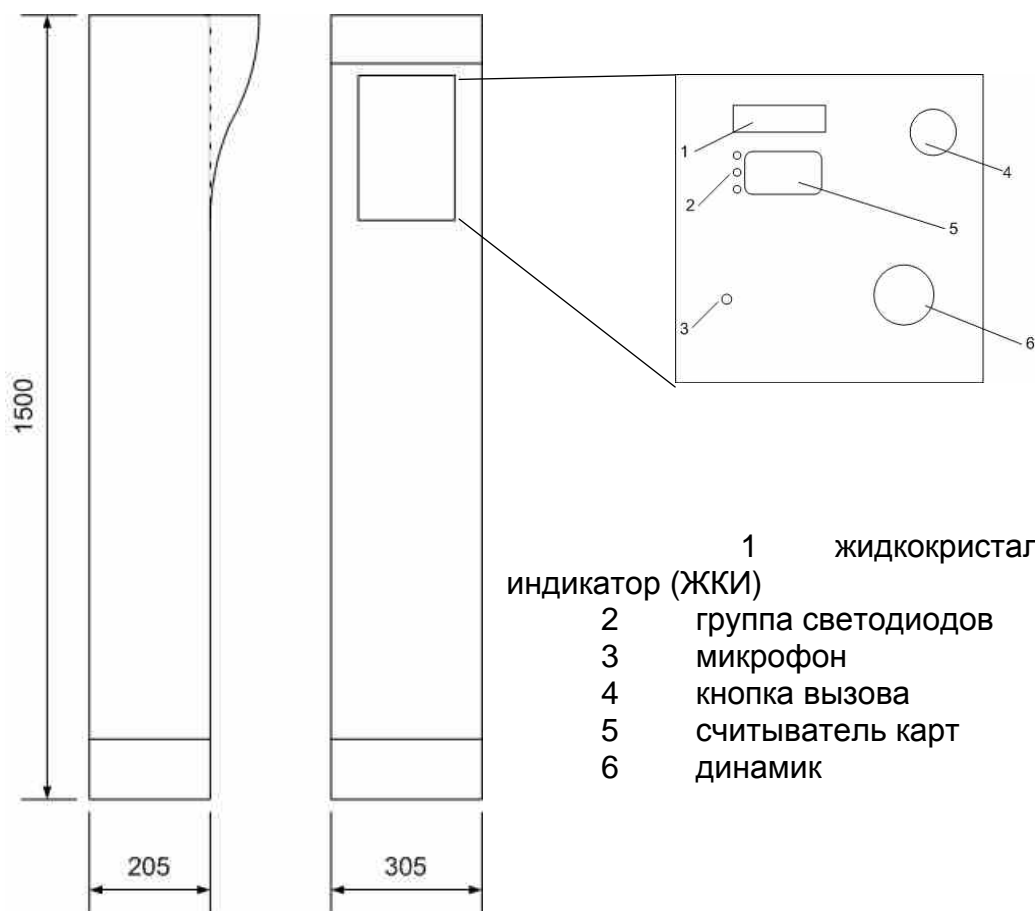

Внешний вид